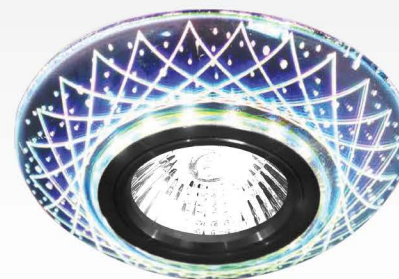

СЕРИЯ 3D

Lumin'arte®

СВЕТИЛЬНИКИ 3D

- ПОДВЕСЫ
- ТОЧЕЧНЫЕ
СВЕТИЛЬНИКИ

СВЕТИЛЬНИКИ 3D

СЕРИЯ 3D

- ✓ LUMIN'ARTE® ПРЕДСТАВЛЯЕТ СВЕТИЛЬНИКИ С ВОЛШЕБНОЙ ИЛЛЮЗИЕЙ 3D
- ✓ СВЕТИЛЬНИК ИЗЛУЧАЕТ ВСЕ ЦВЕТА РАДУГИ ПЕРЕЛИВАЯСЬ ОТ ОДНОГО ОТТЕНКА СВЕТА К ДРУГОМУ
- ✓ БЛАГОДАРЯ НЕВЕРОЯТНОМУ 3D ЭФФЕКТУ СВЕТИЛЬНИК УКРАСИТ ЛЮБОЙ ИНТЕРЬЕР, ПОДЧЕРКНЕТ ВАШУ ОРИГИНАЛЬНОСТЬ И ВКУС!
- ✓ НОВИНКА В ИНТЕРЬЕРНОМ СВЕТЕ!

ПОДВЕСЫ

ТОЧЕЧНЫЕ СВЕТИЛЬНИКИ

Артикул	3D01-PL40E27MC 3D02-PL40E27MC	3D-DL40G9-RD	3D-DL40G9-SQ	3D-DL40MR16
Номинальная мощность	60 Вт	60 Вт	60 Вт	50 Вт
Напряжение	220 В	220 В	220 В	220 В
Частота	50/60 Гц	50/60 Гц	50/60 Гц	50/60 Гц
Размеры	1200 x 300 мм	70 x 75 мм	80 x 85 мм	80 x 38 мм
Материал корпуса	стекло	стекло	стекло	стекло